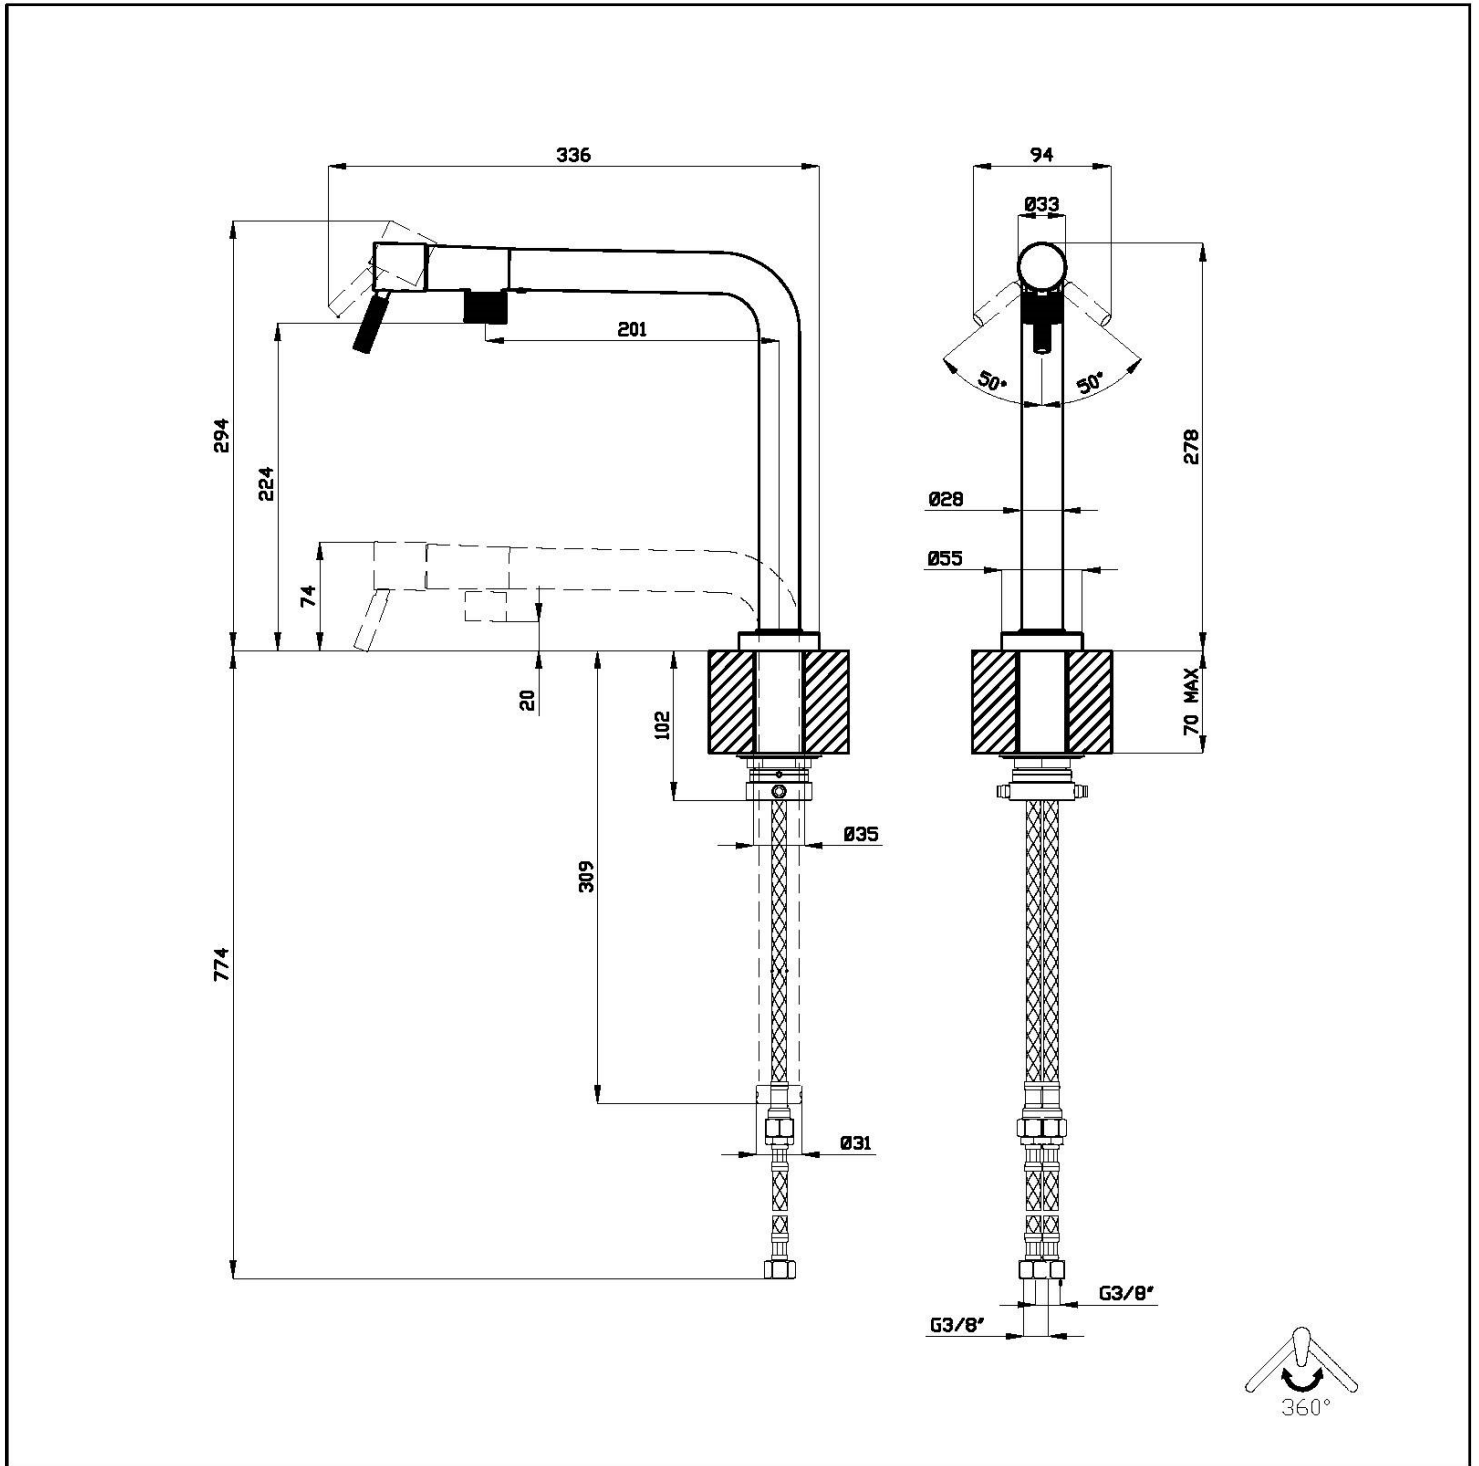

Mitigeur Margot Copper

Mitigeurs

Code: 8524 008

CARACTÉRISTIQUES

BEC ESCAMOTABLE

Caractéristique qui permet de prévoir l'évier devant une fenêtre, de façon à profiter de la lumière naturelle.

PLAQUE DE MARQUAGE

PVD

Coloration Copper

Cartouche À disques céramiques

Trou mitigeur $\varnothing 35$ mm

Base d'appui $\varnothing 55$ mm

Épaisseur maximale du top 70 mm

Angle de rotation 360°

DESSINS TECHNIQUES